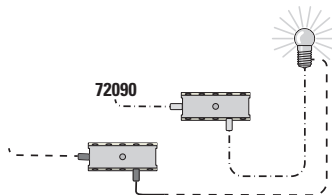

66594/66595/66596