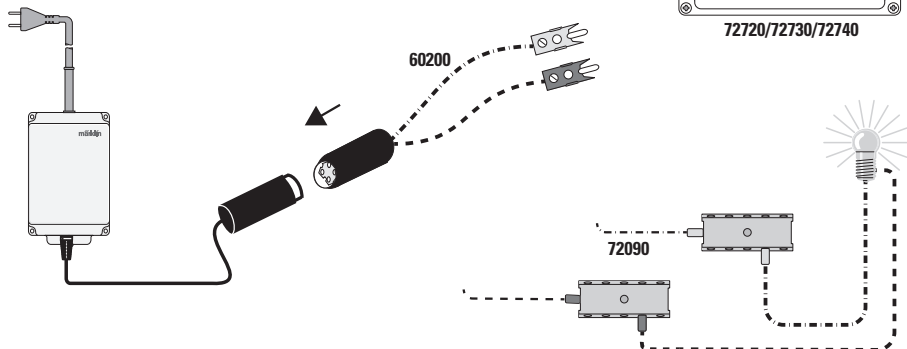

márklín

Adapter
60200

- gelb, yellow, Jaune, geel,
amarillo, giallo, gul, gul
- braun, brown, brun, bruin,
marrón, marrone, brun, brun

----- gelb=weiß, yellow=white, jaune=blanc, geel=wit,
amarillo=blanco, giallo=bianco, gul=vit, gul=hvid