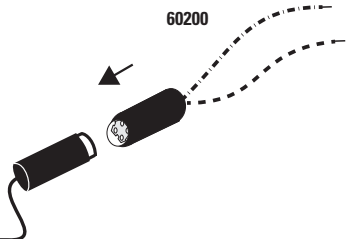

Beispiele • Example • Exemple • Voorbeeld
Ejemplo • Esempio

----- gelb=weiß, yellow=white,
Jaune=blanc, geel=wit,
amarillo=blanco, giallo=bianco

----- braun=schwarz, brown=black,
brun=noir, bruin=zwart,
marrón=negro, marrone=nero

50720/50730

51070/52120/52121

51805

Gebr. Märklin & Cie. GmbH
Stuttgarter Str. 55 - 57
73033 Göppingen
Germany
www.maerklin.com

www.maerklin.com/en/imprint.html

180305/0520/Sc5Ef
Änderungen vorbehalten
© Gebr. Märklin & Cie. GmbH