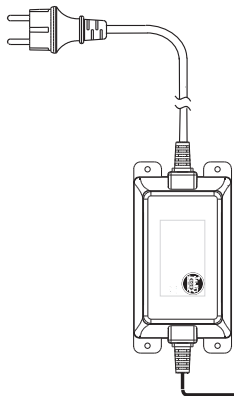

Beispiele • Example • Exemple • Voorbeeld
Ejemplo • Esempio

----- gelb=weiß, yellow=white,
Jaune=blanc, geel=wit,
amarillo=blanco, giallo=bianco

----- braun=schwarz, brown=black,
brun=noir, bruin=zwart,
marrón=negro, marrone=nero