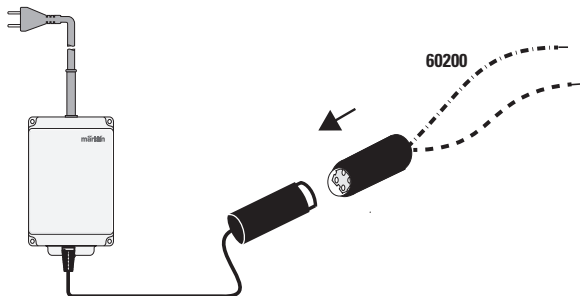

----- gelb=weiß, yellow=white, jaune=blanc, geel=wit,
amarillo=blanco, giallo=bianco, gul=vit, gul=hvid

----- braun=schwarz, brown=black, brun=noir, bruin=zwart,
marrón=negro, marrone=nero, brun=svart, brun=sort