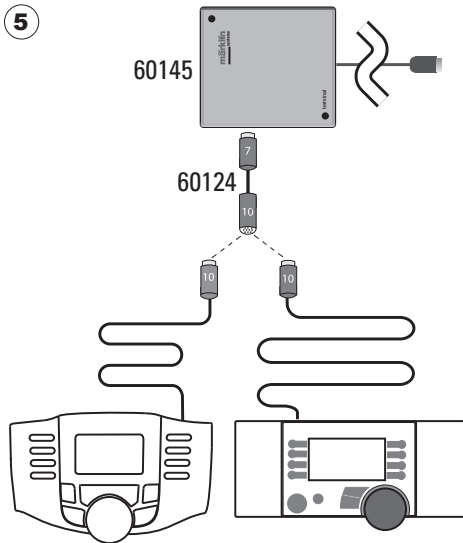

Gebr. Märklin & Cie. GmbH
Stuttgarter Str. 55 - 57
73033 Göppingen
Germany
www.maerklin.com

www.maerklin.com/en/imprint.html

5