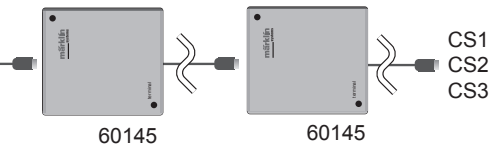

Anvendelsesmuligheder for Terminal 60145

- Eget til tilslutning af Booster 60172/60174/60175, Connect 60128, Link S88 60883 eller Mobile Station til Central Station.

Anschluss
Connections
Branchement
Aansluiting
Conexi n
Collegamento
Anslutning
Tilslutning

1

2

60145

< 100 m

3

4

- A:
- Mobile Station
 - Booster
 - Connect

Gebr. Märklin & Cie. GmbH
Stuttgarter Str. 55 - 57
73033 Göppingen
Germany
www.maerklin.com