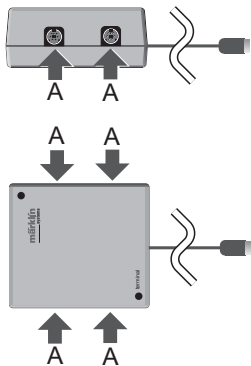

Anvendelsesmuligheder for Terminal 60145

- Eget til tilslutning af Booster 60172/60174/60175, Connect 60128, Link S88 60883 eller Mobile Station til Central Station.

Anschluss
Connections
Branchement
Aansluiting
Conexi n
Collegamento
Anslutning
Tilslutning

1

2

60145

< 100 m

3

4

- A:
- Mobile Station
 - Booster
 - Connect

Gebr. Märklin & Cie. GmbH
Stuttgarter Str. 55 - 57
73033 Göppingen
Germany
www.maerklin.com