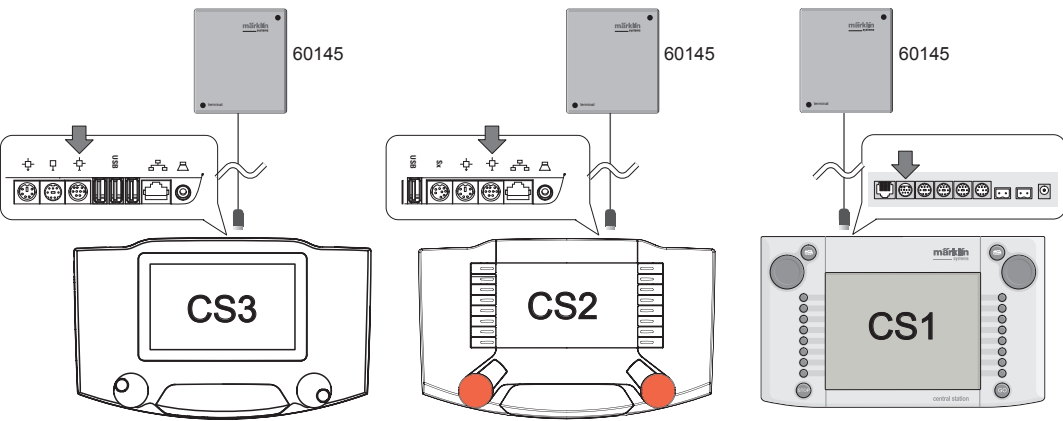

- adatto per il collegamento dei Booster 60172/60174/60175, del Connect 60128, del Link S88 60883 o della Mobile Station alla Central Station.

Anv ndning av Terminal 60145

- Avsedd f r anslutning av Booster 60172/60174/60175, Connect 60128, Link S88 60883 eller Mobile Station till Central Station.

Anvendelsesmuligheder for Terminal 60145

- Eget til tilslutning af Booster 60172/60174/60175, Connect 60128, Link S88 60883 eller Mobile Station til Central Station.

Anschluss
Connections
Branchement
Aansluiting
Conexi n
Collegamento
Anslutning
Tilslutning

1

2

60145

< 100 m

3

4

- A:
- Mobile Station
 - Booster
 - Connect

Gebr. Märklin & Cie. GmbH
Stuttgarter Str. 55 - 57
73033 Göppingen
Germany
www.maerklin.com